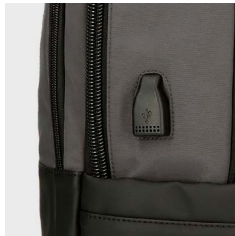

REF. 80355-21

Bandolera Dos Compartimentos /
Shoulder Bag Two Compartments
17x22x7cm

ARKER

220006.
81402.

Composición: PES / PU
Composition : PES / PU

C/ 21
Antracita / Anthracite

C/ 30 o 22
Azul / Blue

Puerto USB
USB Port