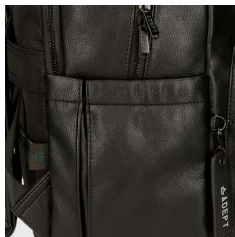

Portaordenador y Tablet
Laptop and Tablet

Organizador Interior /
Inner Organizer

Adaptable a Trolley /
Adaptable a Trolley

2 Bolsillos Laterales /
2 Lateral Pockets

Detalles / Details

Cremallera parte trasera /
Back Zipper