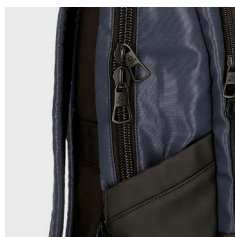

2 Bolsillos Laterales /
2 Lateral Pockets