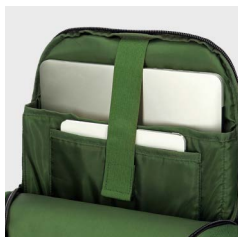

Portaordenador y Tablet
Laptop and Tablet