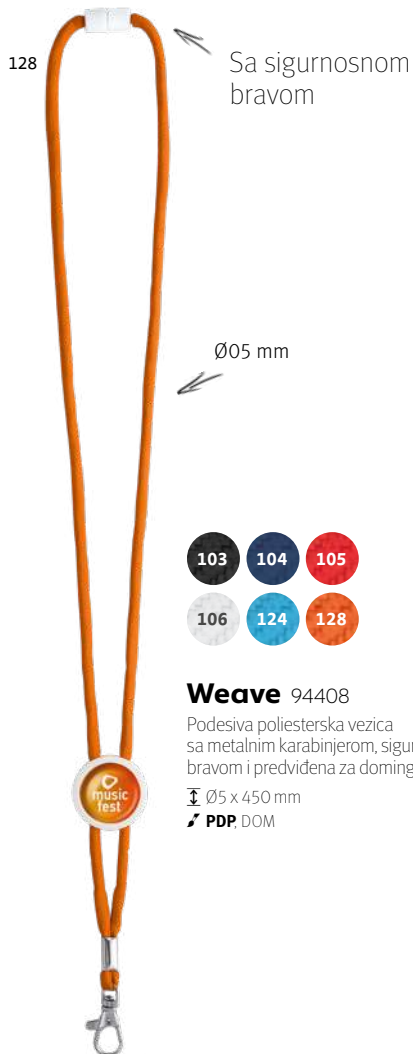

128

Sa sigurnosnom bravom

Ø05 mm

Weave 94408

Podesiva poliesterska vezica sa metalnim karabinjerom, sigurnosnom bravom i predviđena za doming.

Ø5 x 450 mm

PDP, DOM