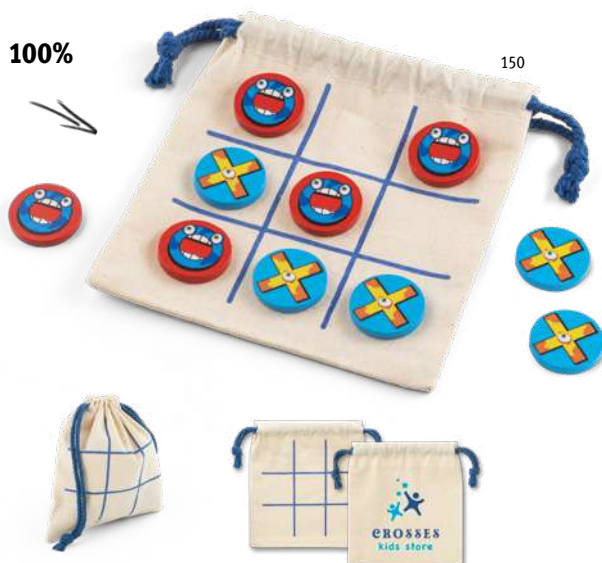

Triceratops 98098

Memorijska igra od 20 komada s figurama dinosaura, lagana i laka za nošenje. Kutija je prilagodena i može se koristiti za spremanje igre.

⌵ Veličina komada: 50 x 50 x 1 mm |
Kutija: 56 x 54 x 35 mm

➤ STI

Vrećica od **100%**
pamuka

150

Crosses 98097

Klasična igra Tic Tac Toe od 10 komada od drva za igru. Vrećica od 100% pamuka (140 g/m²) sa zatvaračem s vezicama služi kao ploča za igru. Lagana i praktičana za igranje bilo gdje.

⌵ Veličina komada: Ø25 mm | Futrola: 120 x 130 mm

➤ TRS, TRD