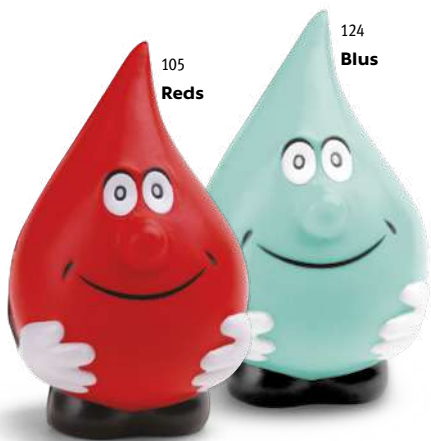

105
Reds

124
Blus

Reds 98059 / Blus 98067

Anti stres od PU pjene, u obliku kapljice.

∓ 65 x 110 x 65 mm

➤ LSR, DUV, PDP