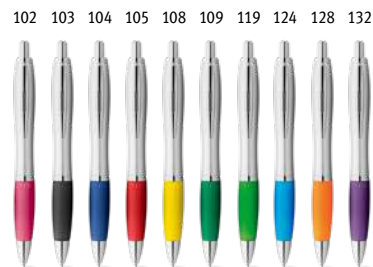

PDP, DUV

**Molla 81174**

Kemijska olovka sa obojenim neklizajućim hvatom i klipom.

∅13 x 140 mm

PDP, DUV

**Swing 91019**

Kemijska olovka s metalnim klipom i protukliznim držačem u boji. Dostupan u širokoj paleti boja. Plava tinta.