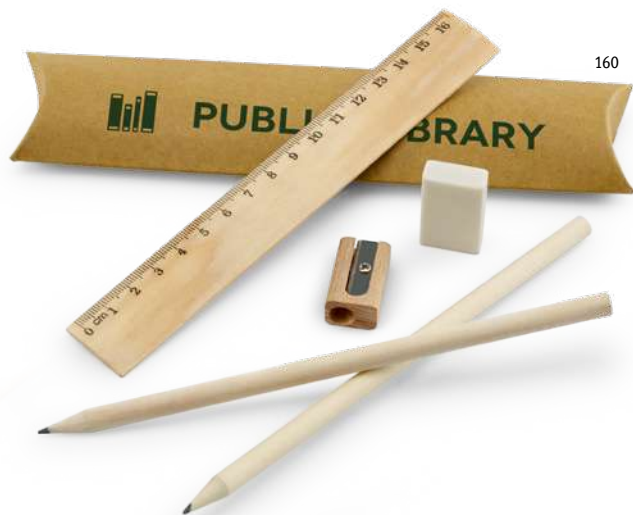

160

Rhombus 91932

Set za pisanje koji uključuje 16,5 cm ravnilo, dvije grafitne HB olovke, jednu gumicu i jedno šiljilo. Set se isporučuje u kartonskoj kutiji

± Futrola: 190 x 45 x 20 mm

➤ LSR, PDP, SCR