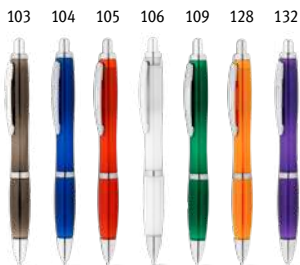

Reciklirani PET

Zamjenjuje uobičajenu plastiku, održivija je i pomaže u očuvanju prirodnih resursa zemlje.

Swing rPET 91772

Kemijska olovka od PET (100% rPET)-a s metalnim klipom. Dostupna u širokoj paleti boja. Plava tinta.

∅12 x 133 mm

PDP