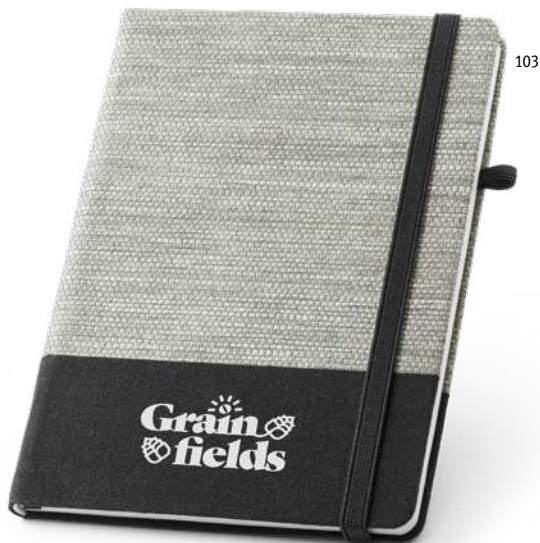

145 x 210 mm

SCR, HTS

103

A5 **Rousseau** 93268

A5 notes sa tvrdim koricama i zaobljenim kutevima, napravljen od prirodnih vlakana slame i pamučnog platna. Notes ima 192 bijele stranice na linije, zabilježku, elastičnu i držač za olovke (olovka nije uključena).