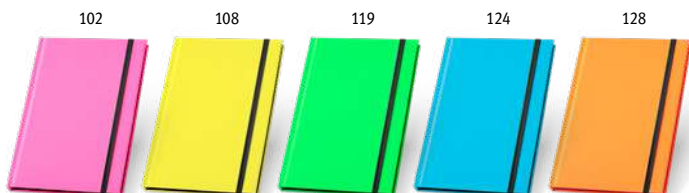

Fluorescentne korice

Notes koji trebate kako bi unijeli života u svoje bilješke.

Stranice s crnim rubom

A5 Watters 93269

A5 notes sa tvrdim koricama od fluorescentnog PU materijala. Notes ima 192 bijele stranice sa crnim rubom, zabilješku i elastiku.

📏 140 x 210 mm

🔧 LSR, DUV, HTS, SCR, TRD, TRS