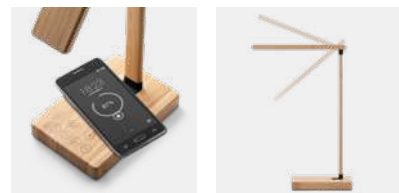

Bežični punjač

Morey 97122

Sklopiva stolna svjetiljka od bambusa s bežičnim punjačem, sa 16 bijelih i 9 žutih LED dioda. Bežični punjač ima brzo punjenje, snage do 10W, sa 5V/2A, 9V/2A ulazima i USB-A izlazom sa 5V/2A snage. Uključuje USB-C kabela za punjenje. Isporučuje se u kraft kutiji.

432 x 110 x 37 mm

LSR