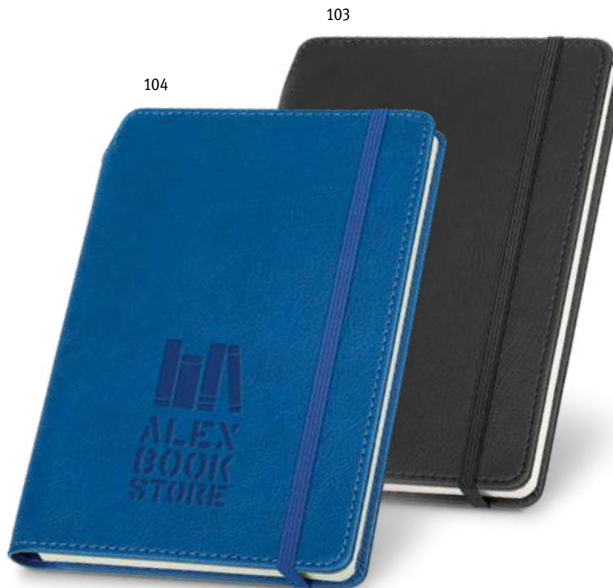

103

104

Moriah 93799

A5 blok za pisanje s tvrdim uvezom u PU. Ova bilježnica ima 192 stranice s linijama, držač za olovku (olovka nije uključena) i elastičnu traku.

140 x 210 mm

LSR, HT S