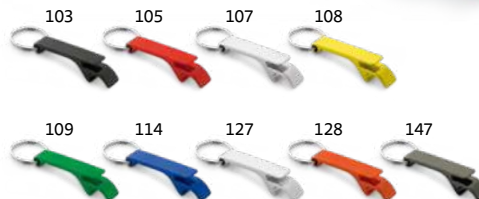

## **Helli** 93394

Metalni privjesak za ključeve sa otvaračem za boce.

∓ 22 x 42 x 9 mm

LSR

105