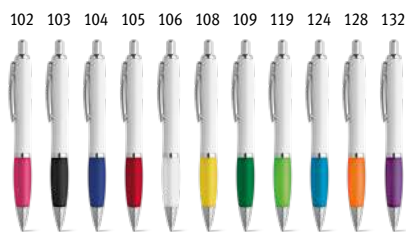

Move 81132

Dostupne boje: 102, 103, 104, 105, 106, 108, 109, 119, 124, 128, 132

Move Bk 81161

Dostupne boje: 102, 104, 105, 106, 108, 109, 119, 124, 132

Bijela kemijska olovka s metalnim klipom i zaštitom od klizanja u boji. Dostupna u širokoj paleti boja. Plava tinta.

∅12 x 140 mm

PDP, DUV