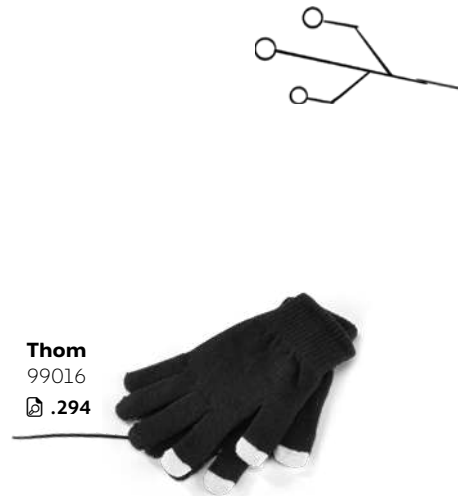

Thom 99016

∓ .294

➤ .294