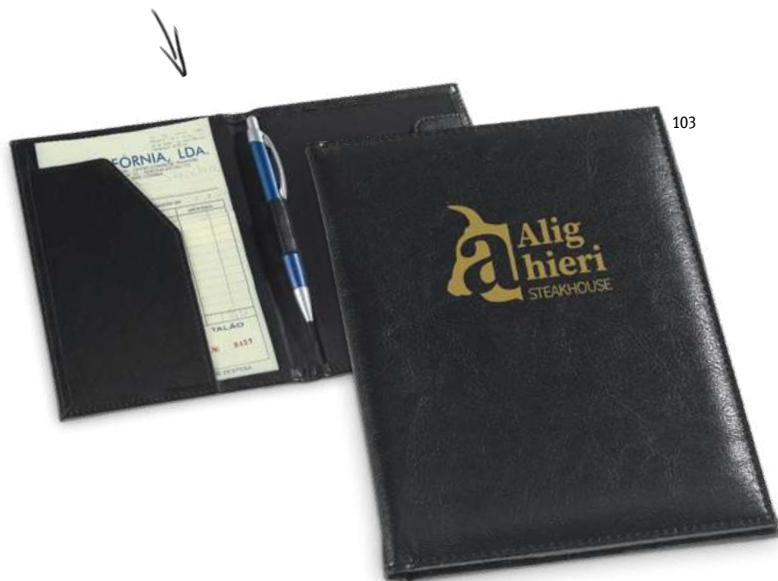

Funfaye 94116

Podmetač sa otvaračem za boce sa neklizajućom spužvom na podlozi.

82 x 82 x 4 mm

PDP, DUV, SCR

S držačem kemijske olovke

B6 Truffle 92061

Držač novčanica u PU s držačem za olovku (olovka nije uključena). Idealno za ugostiteljski sektor.

125 x 181 x 7 mm

SCR, HTS