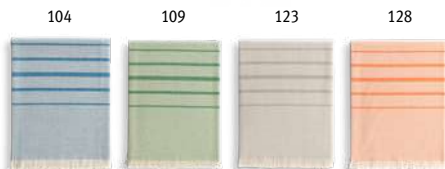

## Svestrani ručnici

Skladan i uravnotežen dizajn ovih komada omogućuje različite vrste upotrebe od ručnika za plažu, ručnika za kupanje, odjevnog predmeta, pa čak i kao ukrasni komad.

109

128

MADE IN EUROPE