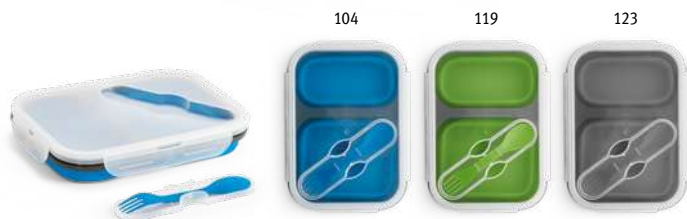

2 odeljka

+
0,7 l