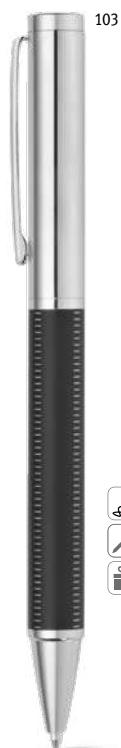

Montreal 91348

Metalna kemijska olovka s okretnim mehanizmom i klipom. Crna tinta. Isporučuje se u postavljenoj poklon kutiji.

∅11 x 138 mm |
Futrola: 170 x 50 x 28 mm

LSR, LAS

103 106 127